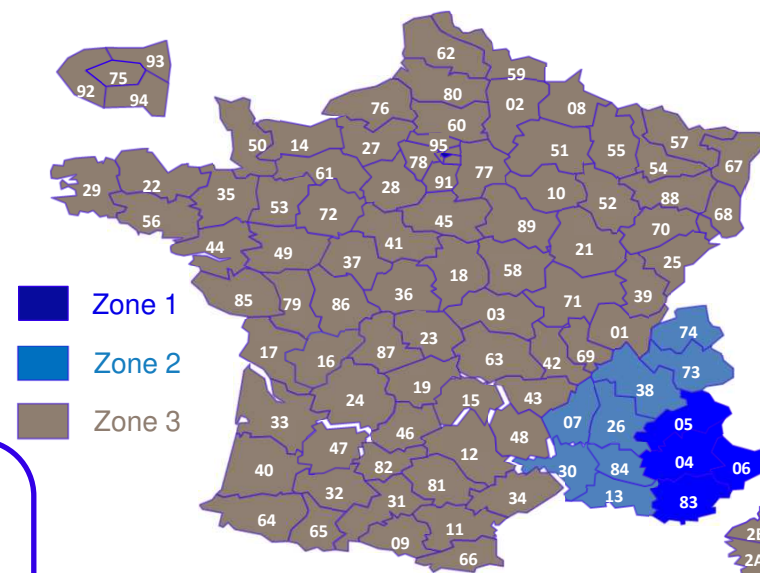

TARIFS EXPÉDITIONS - SALON DE MANDELIEU Du 1 au 3 Avril 2022

Zone	PRIX TRANSPORT PAR ENVOI EN FONCTION DU NOMBRE DE BOUTEILLES (TTC)									
	3	6	12	18	24	30	36	42	48	54
1	19 €	24 €	29 €	32 €	35 €	38 €	40 €	42 €	44 €	46 €
2	29 €	32 €	35 €	39 €	43 €	48 €	53 €	57 €	62 €	68 €
3	40 €	44 €	50 €	56 €	62 €	71 €	81 €	87 €	92 €	97 €

POUR LES EXPÉDITIONS SUPÉRIEURES A 54 BOUTEILLES : NOUS CONSULTER

QUANTITÉ À DÉCLARER	
1 BOUTEILLE 0,75 L	1 COL / 1 BOUTEILLE
1 MAGNUM	2 COLS / 2 BOUTEILLES
2 BOUTEILLES 0,375 L	1 COL / 1 BOUTEILLE
1 CUBITAINE 1 L	1 COL / 1 BOUTEILLE
1 BAG IN BOX 5 L	5 COLS / 5 BOUTEILLES
3 BOUTEILLES 0,25 L	1 COL / 1 BOUTEILLE

RESPONSABILITÉ ET ASSURANCES

- La garantie offerte pour la réparation de tous dommages résultant d'une perte ou avarie, dont la responsabilité incomberait à GEODIS Distribution & Express, est limitée à **33€ par kilo** pour chacun des colis compris dans l'envoi **avec un maximum de 1000€ par colis** perdu ou avarié
- Au-delà de cette valeur, nous vous conseillons de souscrire une assurance en valeur déclarée (sans franchise) d'un montant de **1% de la valeur déclarée**.