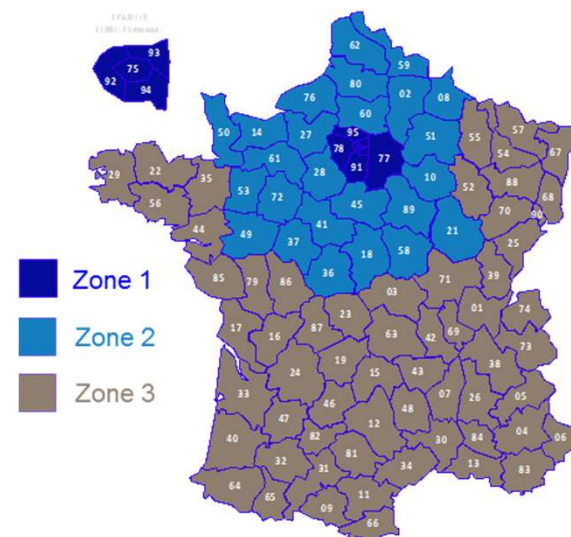

TARIFS EXPÉDITIONS - SALON DE VERSAILLES

du 30 novembre au 3 décembre 2023

GEODIS

Zone	PRIX TTC TRANSPORT PAR ENVOI EN FONCTION DU NOMBRE DE BOUTEILLES									
	3	6	12	18	24	30	36	42	48	54
1	14 €	14 €	18 €	22 €	25 €	31 €	34 €	39 €	42 €	47 €
2	29 €	32 €	35 €	39 €	43 €	48 €	53 €	57 €	62 €	68 €
3	40 €	44 €	50 €	56 €	62 €	71 €	81 €	87 €	92 €	97 €

POUR LES EXPÉDITIONS SUPÉRIEURES A 54 BOUTEILLES : NOUS CONSULTER

Livraisons sur rendez-vous
à compter du 1er décembre 2023 pour la région parisienne
et du 6 décembre pour la Province.

PRIX MANUTENTION RÉGION PARISIENNE (75-77-78-91-92-93-94-95)
LIVRAISON ETAGE SANS ASCENSEUR (en sus du prix transport)

De 1 à 2 colis :	OFFERT	De 16 à 20 colis :	35 € TTC
De 3 à 6 colis :	15 € TTC	De 21 à 30 colis :	45 € TTC
De 7 à 15 colis :	25 € TTC	De 31 à 50 colis :	55 € TTC
Au-delà de 54 colis :	NOUS CONSULTER SUR LE STAND		

RESPONSABILITÉS ET ASSURANCE

- La garantie offerte pour la réparation de tous dommages résultant d'une perte ou avarie, dont la responsabilité incomberait à GEODIS Distribution & Express, est limité à 33 € par kilo pour chacun des colis compris dans l'envoi avec un maximum de 1000 € par colis perdu ou avarié
- Au-delà de cette valeur, nous vous conseillons de souscrire une assurance en valeur déclarée (sans franchise) d'un montant de 1% de la valeur déclarée.