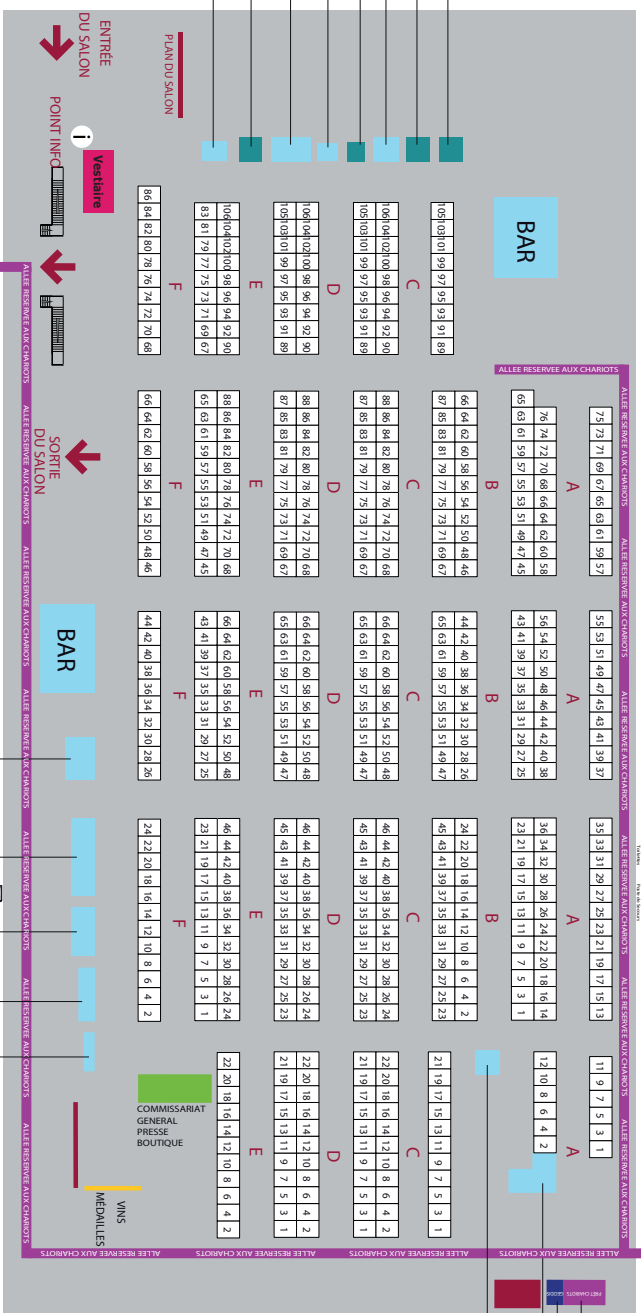

ACCES AIRE D'ENLEVEMENT

- CHIEFS & SOMMELIERS
Veneurs
- ELBORGNE
Conservation de vin
- PARBAIN DU SUD
Trapezière
- LES CHARENTAIS DU VIN
Caveiro bordelais
- LE MASDES VALLÉES
Huites d'olives
- LES RICHARDS DU VIN
Apollinaire
- C&E/W
Caveiro bordelais
- LECLERC DESCHAMBERS
Oenophiles