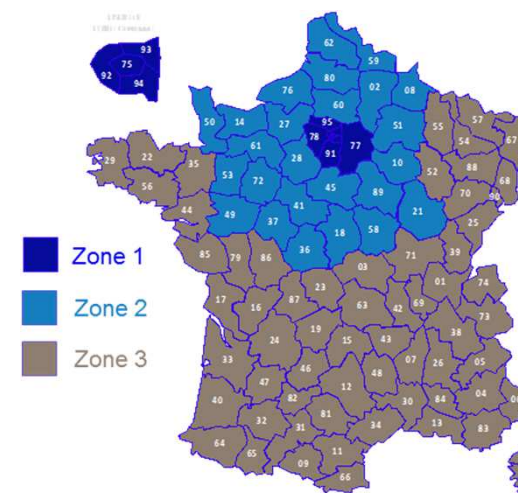

TARIFS EXPÉDITIONS - SALON DE VERSAILLES du 27 novembre au 1er décembre 2019

Zone	PRIX TTC TRANSPORT PAR ENVOI EN FONCTION DU NOMBRE DE BOUTEILLES									
	3	6	12	18	24	30	36	42	48	54
1 *	14 €	14 €	18 €	22 €	25 €	31 €	34 €	39 €	42 €	47 €
2 **	29 €	32 €	35 €	39 €	43 €	48 €	53 €	57 €	62 €	68 €
3 **	40 €	44 €	50 €	56 €	62 €	71 €	81 €	87 €	92 €	97 €

POUR LES EXPÉDITIONS SUPÉRIEURES A 54 BOUTEILLES : NOUS CONSULTER

* Zone 1 : PARIS et REGION PARISIENNE
livraisons sur rendez-vous du lundi au vendredi à compter du 2 décembre 2019.
** Zones 2 et 3 : PROVINCE
livraisons à compter du 4 décembre 2019.

PRIX MANUTENTION RÉGION PARISIENNE (75-77-78-91-92-93-94-95) LIVRAISON ETAGE SANS ASCENSEUR (en sus du prix transport)			
De 1 à 2 colis :	OFFERT	De 16 à 20 colis :	35 € TTC
De 3 à 6 colis :	15 € TTC	De 21 à 30 colis :	45 € TTC
De 7 à 15 colis :	25 € TTC	De 31 à 50 colis :	55 € TTC
Au-delà de 54 colis :	NOUS CONSULTER SUR LE STAND		

RESPONSABILITÉS ET ASSURANCE

- La garantie offerte pour la réparation de tous dommages résultant d'une perte ou avarie, dont la responsabilité incomberait à GEODIS Distribution & Express, est limitée à 33 € par kilo pour chacun des colis compris dans l'envoi avec un maximum de 1000 € par colis perdu ou avarié
- Au-delà de cette valeur, nous vous conseillons de souscrire une assurance en valeur déclarée (sans franchise) d'un montant de 1% de la valeur déclarée.